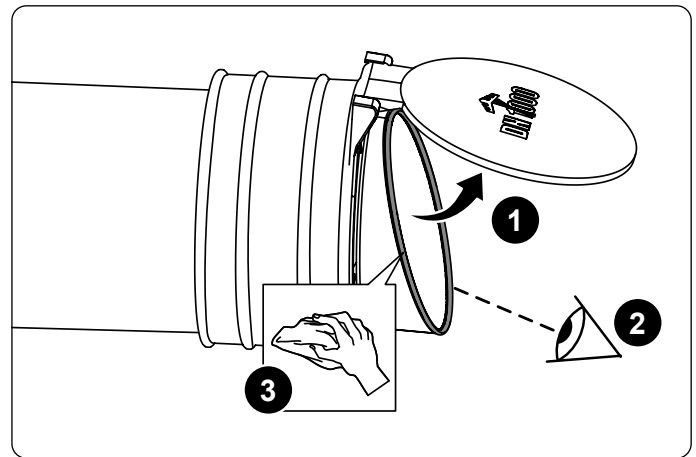

Rohrklappe DN 250/300/400/500/600/800/1000

Pipe flap valve • Clapet de nez •

Valvola a cerniera per tubazioni • Buisklep •

Kłapa zwrotna

i
 DN 400 : 385-410mm
 DN 500 : 495-525mm
 DN 600 : 605-638mm

KESSEL AG

Bahnhofstraße 31 • 85101 Lenting

www.kessel.com

Technischer Kundendienst

Ihren Ansprechpartner vor Ort finden Sie

auf der KESSEL-Homepage: www.kessel.de/kundendienst

Icon	Bedeutung / Meaning / Signification / Significato / Betekenis / Znaczenie
	Systemübersicht / System overview / Aperçu du système / Panoramica del sistema / Systeemoverzicht / Przegląd systemu
	Einbau / Installation / Montage / Montaggio / Montage / Montaż
	Wartung / Maintenance / Maintenance / Manutenzione / Onderhoud / Konserwacja
i	Überbrückbare Außendurchmesser / Bridgeable outer diameter / Diamètre extérieur surmontable / Diametro esterno bypassabile / Overbrugbare buitendiameters / Dopuszczalne średnice zewnętrzne