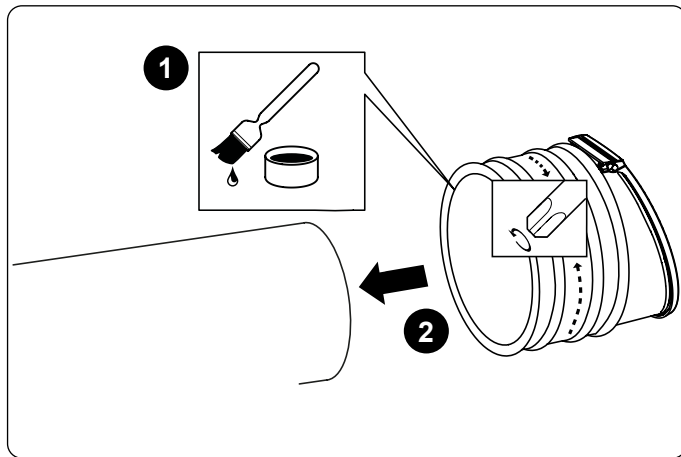

Rohrklappe DN 250/300/400/500/600/800/1000

Pipe flap valve • Clapet de nez •

Valvola a cerniera per tubazioni • Buisklep •

Kłapa zwrotna

i
 DN 400 : 385-410mm
 DN 500 : 495-525mm
 DN 600 : 605-638mm

KESSEL AG

Bahnhofstraße 31 • 85101 Lenting

www.kessel.com

Technischer Kundendienst

Ihren Ansprechpartner vor Ort finden Sie

auf der KESSEL-Homepage: www.kessel.de/kundendienst

Icon	Bedeutung / Meaning / Signification / Significato / Betekenis / Znaczenie
	Systemübersicht / System overview / Aperçu du système / Panoramica del sistema / Systeemoverzicht / Przegląd systemu
	Einbau / Installation / Montage / Montaggio / Montage / Montaż
	Wartung / Maintenance / Maintenance / Manutenzione / Onderhoud / Konserwacja
i	Überbrückbare Außendurchmesser / Bridgeable outer diameter / Diamètre extérieur surmontable / Diametro esterno bypassabile / Overbrugbare buitendiameters / Dopuszczalne średnice zewnętrzne