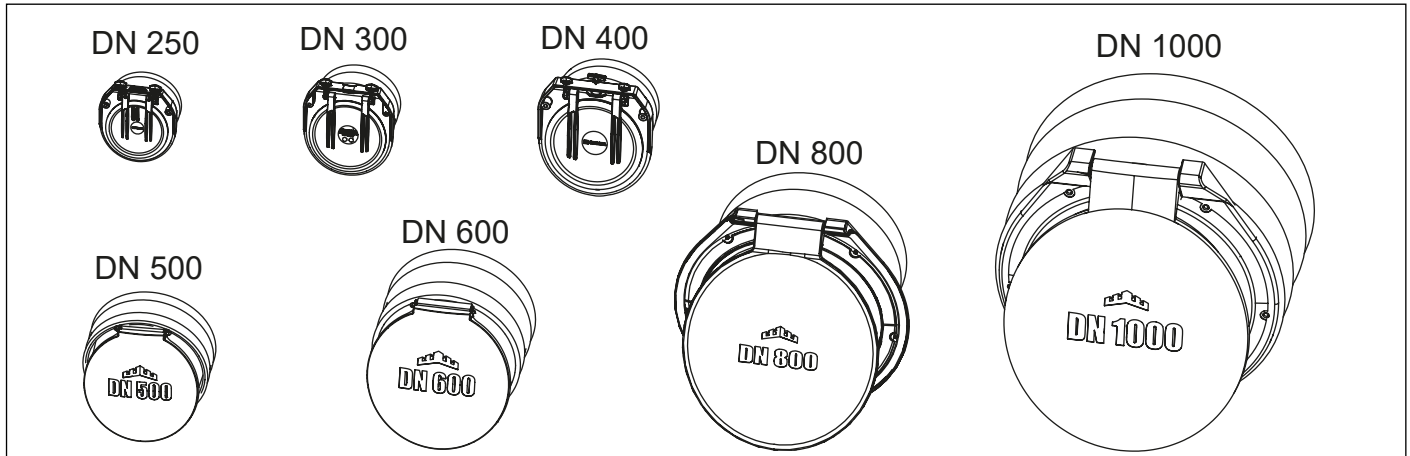

Rohrklappe DN 250/300/400/500/600/800/1000

Pipe flap valve • Clapet de nez •

Valvola a cerniera per tubazioni • Buisklep •

Kłapa zwrotna

i
 DN 400 : 385-410mm
 DN 500 : 495-525mm
 DN 600 : 605-638mm

KESSEL AG

Bahnhofstraße 31 • 85101 Lenting

www.kessel.com

Technischer Kundendienst

Ihren Ansprechpartner vor Ort finden Sie

auf der KESSEL-Homepage: www.kessel.de/kundendienst

Icon	Bedeutung / Meaning / Signification / Significato / Betekenis / Znaczenie
	Systemübersicht / System overview / Aperçu du système / Panoramica del sistema / Systeemoverzicht / Przegląd systemu
	Einbau / Installation / Montage / Montaggio / Montage / Montaż
	Wartung / Maintenance / Maintenance / Manutenzione / Onderhoud / Konserwacja
i	Überbrückbare Außendurchmesser / Bridgeable outer diameter / Diamètre extérieur surmontable / Diametro esterno bypassabile / Overbrugbare buitendiameters / Dopuszczalne średnice zewnętrzne