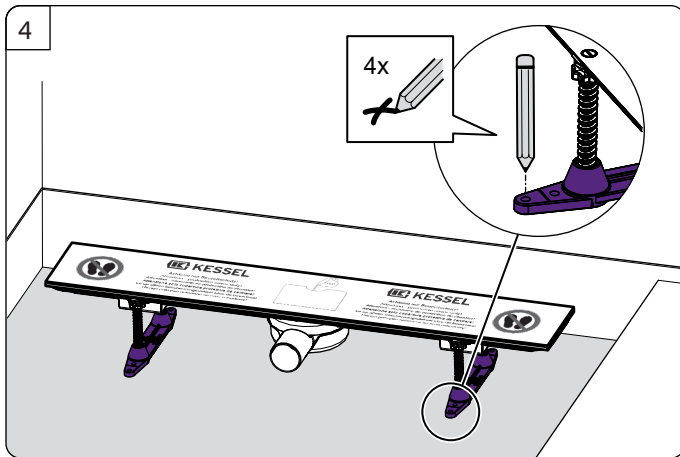

KESSEL Duschrinne *Linearis Compact* mit werkseitig angebrachter Dichtmanschette

Shower channel *Linearis Compact* with factory-mounted waterproofing membrane • Caniveau de douche *Linearis Compact* avec membrane d'étanchéité montée en usine • Canaletta *Linearis Compact* con anello di tenuta applicato in fabbrica • Douchegoot *Linearis Compact* met voorgemonteerde dichtingsmanchet • Odpływ prysznicowy *Linearis Compact* z fabrycznie zamontowaną matą hydroizolacyjną