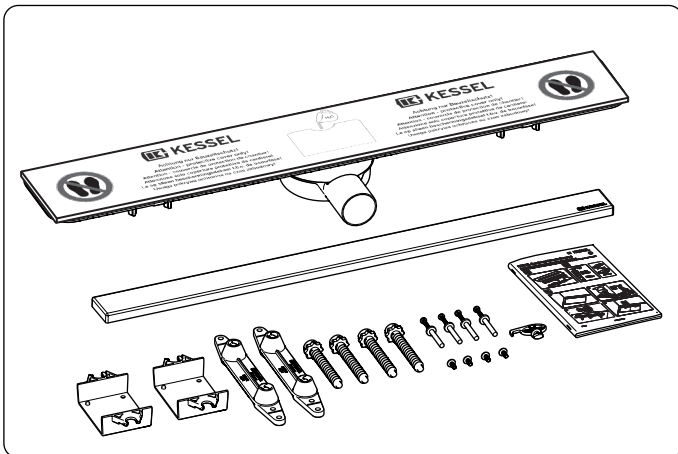

KESSEL Duschrinne *Linearis Compact* mit werkseitig angebrachter Dichtmanschette

Shower channel *Linearis Compact* with factory-mounted waterproofing membrane • Caniveau de douche *Linearis Compact* avec membrane d'étanchéité montée en usine • Canaletta *Linearis Compact* con anello di tenuta applicato in fabbrica • Douchegoot *Linearis Compact* met voorgemonteerde dichtingsmanchet • Odpływ prysznicowy *Linearis Compact* z fabrycznie zamontowaną matą hydroizolacyjną