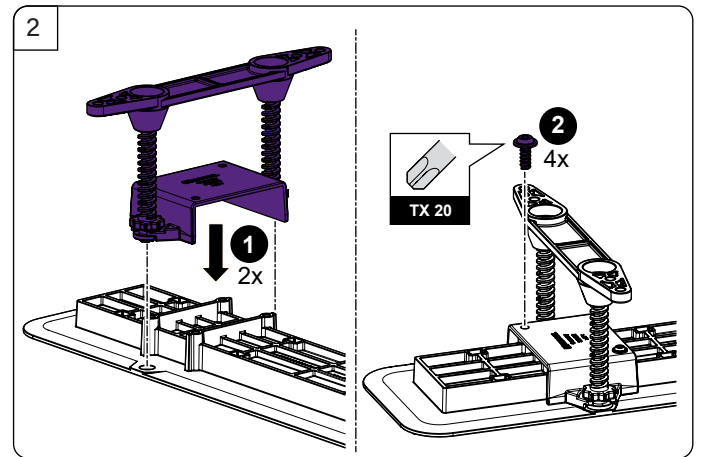

KESSEL Duschrinne *Linearis Compact* mit werkseitig angebrachter Dichtmanschette

Shower channel *Linearis Compact* with factory-mounted waterproofing membrane • Caniveau de douche *Linearis Compact* avec membrane d'étanchéité montée en usine • Canaletta *Linearis Compact* con anello di tenuta applicato in fabbrica • Douchegoot *Linearis Compact* met voorgemonteerde dichtingsmanchet • Odpływ prysznicowy *Linearis Compact* z fabrycznie zamontowaną matą hydroizolacyjną