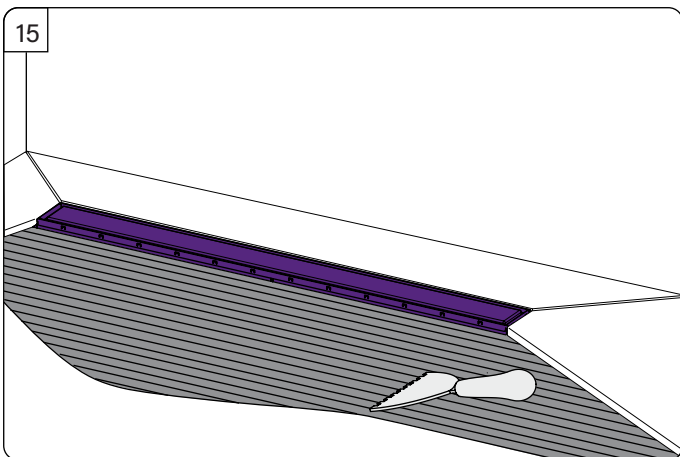

KESSEL Duschrinne *Linearis Compact* mit werkseitig angebrachter Dichtmanschette

Shower channel *Linearis Compact* with factory-mounted waterproofing membrane • Caniveau de douche *Linearis Compact* avec membrane d'étanchéité montée en usine • Canaletta *Linearis Compact* con anello di tenuta applicato in fabbrica • Douchegoot *Linearis Compact* met voorgemonteerde dichtingsmanchet • Odpływ prysznicowy *Linearis Compact* z fabrycznie zamontowaną matą hydroizolacyjną