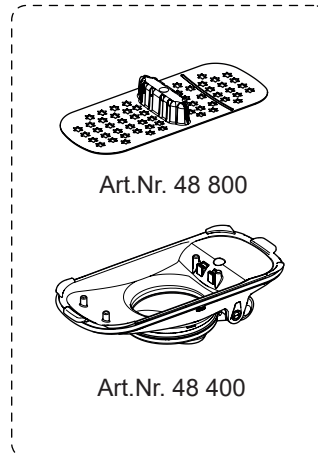

KESSEL Duschrinne *Linearis Compact* mit werkseitig angebrachter Dichtmanschette

Shower channel *Linearis Compact* with factory-mounted waterproofing membrane • Caniveau de douche *Linearis Compact* avec membrane d'étanchéité montée en usine • Canaletta *Linearis Compact* con anello di tenuta applicato in fabbrica • Douchegoot *Linearis Compact* met voorgemonteerde dichtingsmanchet • Odpływ prysznicowy *Linearis Compact* z fabrycznie zamontowaną matą hydroizolacyjną