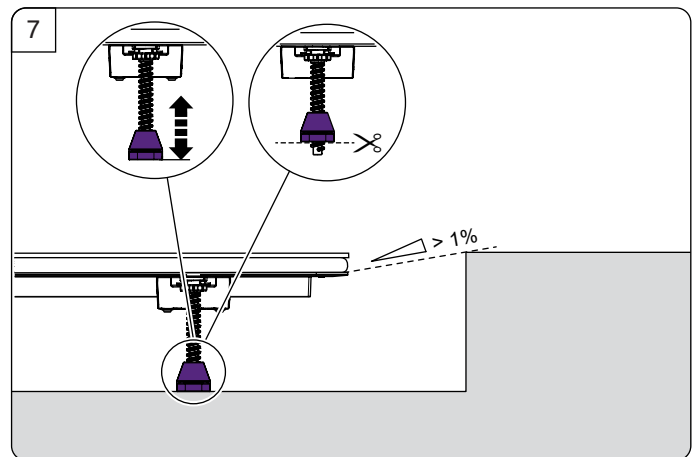

KESSEL Duschrinne *Linearis Compact* mit werkseitig angebrachter Dichtmanschette

Shower channel *Linearis Compact* with factory-mounted waterproofing membrane • Caniveau de douche *Linearis Compact* avec membrane d'étanchéité montée en usine • Canaletta *Linearis Compact* con anello di tenuta applicato in fabbrica • Douchegoot *Linearis Compact* met voorgemonteerde dichtingsmanchet • Odpływ prysznicowy *Linearis Compact* z fabrycznie zamontowaną matą hydroizolacyjną