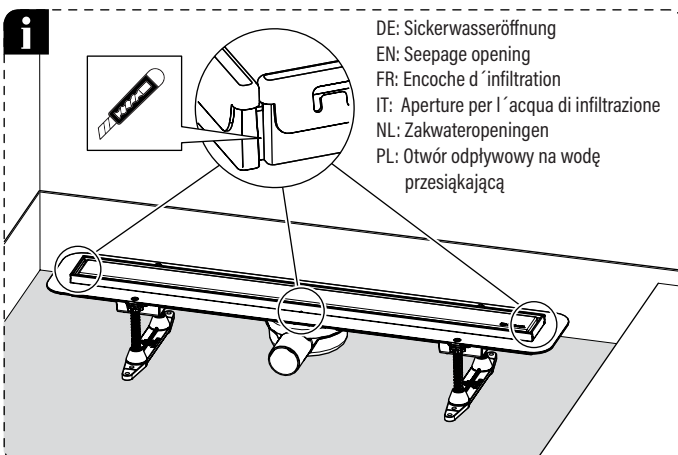

KESSEL Duschrinne *Linearis Compact* mit werkseitig angebrachter Dichtmanschette

Shower channel *Linearis Compact* with factory-mounted waterproofing membrane • Caniveau de douche *Linearis Compact* avec membrane d'étanchéité montée en usine • Canaletta *Linearis Compact* con anello di tenuta applicato in fabbrica • Douchegoot *Linearis Compact* met voorgemonteerde dichtingsmanchet • Odpływ prysznicowy *Linearis Compact* z fabrycznie zamontowaną matą hydroizolacyjną