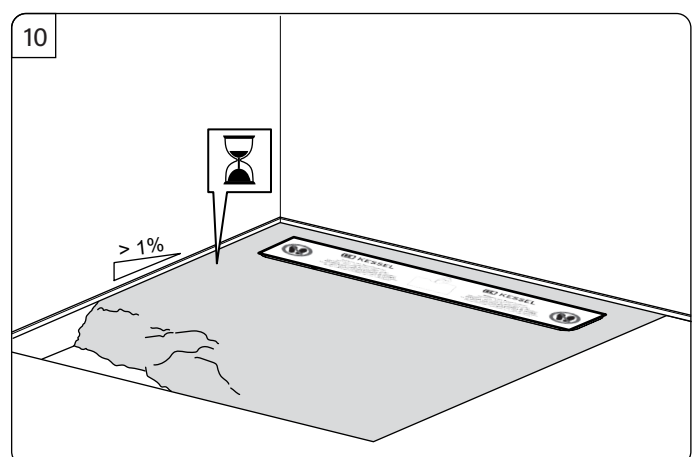

KESSEL Duschrinne *Linearis Compact* mit werkseitig angebrachter Dichtmanschette

Shower channel *Linearis Compact* with factory-mounted waterproofing membrane • Caniveau de douche *Linearis Compact* avec membrane d'étanchéité montée en usine • Canaletta *Linearis Compact* con anello di tenuta applicato in fabbrica • Douchegoot *Linearis Compact* met voorgemonteerde dichtingsmanchet • Odpływ prysznicowy *Linearis Compact* z fabrycznie zamontowaną matą hydroizolacyjną