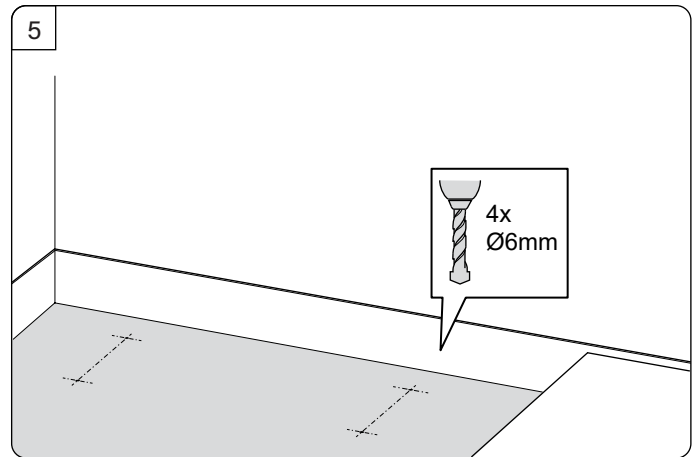

KESSEL Duschrinne *Linearis Compact* mit werkseitig angebrachter Dichtmanschette

Shower channel *Linearis Compact* with factory-mounted waterproofing membrane • Caniveau de douche *Linearis Compact* avec membrane d'étanchéité montée en usine • Canaletta *Linearis Compact* con anello di tenuta applicato in fabbrica • Douchegoot *Linearis Compact* met voorgemonteerde dichtingsmanchet • Odpływ prysznicowy *Linearis Compact* z fabrycznie zamontowaną matą hydroizolacyjną