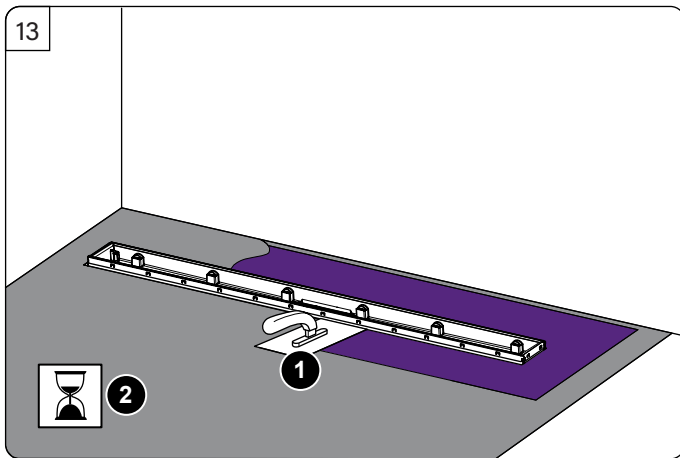

KESSEL Duschrinne *Linearis Compact* mit werkseitig angebrachter Dichtmanschette

Shower channel *Linearis Compact* with factory-mounted waterproofing membrane • Caniveau de douche *Linearis Compact* avec membrane d'étanchéité montée en usine • Canaletta *Linearis Compact* con anello di tenuta applicato in fabbrica • Douchegoot *Linearis Compact* met voorgemonteerde dichtingsmanchet • Odpływ prysznicowy *Linearis Compact* z fabrycznie zamontowaną matą hydroizolacyjną