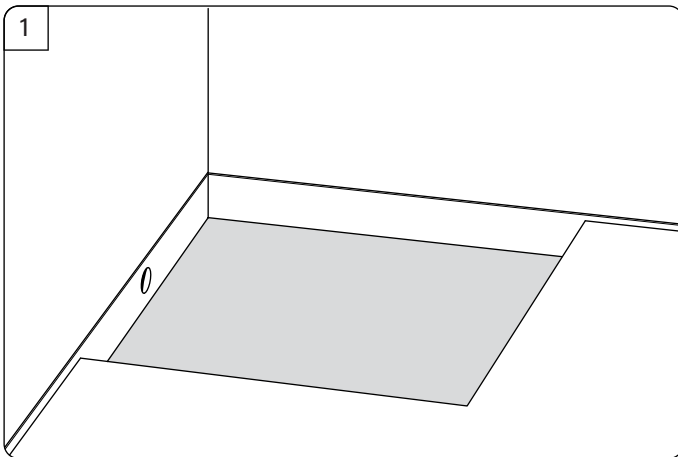

KESSEL Duschrinne *Linearis Compact* mit werkseitig angebrachter Dichtmanschette

Shower channel *Linearis Compact* with factory-mounted waterproofing membrane • Caniveau de douche *Linearis Compact* avec membrane d'étanchéité montée en usine • Canaletta *Linearis Compact* con anello di tenuta applicato in fabbrica • Douchegoot *Linearis Compact* met voorgemonteerde dichtingsmanchet • Odpływ prysznicowy *Linearis Compact* z fabrycznie zamontowaną matą hydroizolacyjną