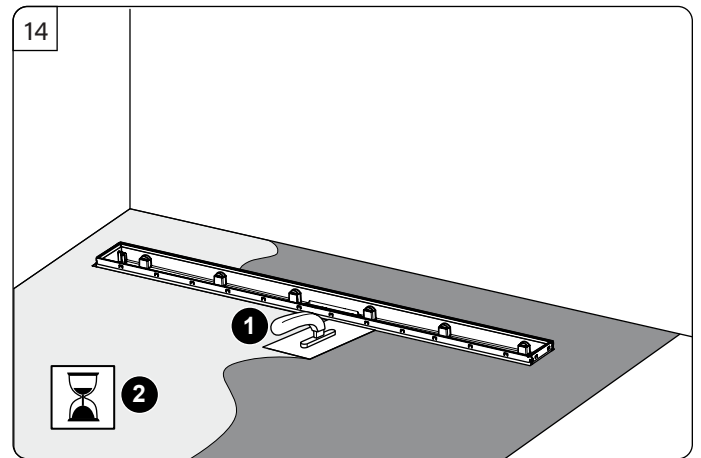

KESSEL Duschrinne *Linearis Compact* mit werkseitig angebrachter Dichtmanschette

Shower channel *Linearis Compact* with factory-mounted waterproofing membrane • Caniveau de douche *Linearis Compact* avec membrane d'étanchéité montée en usine • Canaletta *Linearis Compact* con anello di tenuta applicato in fabbrica • Douchegoot *Linearis Compact* met voorgemonteerde dichtingsmanchet • Odpływ prysznicowy *Linearis Compact* z fabrycznie zamontowaną matą hydroizolacyjną