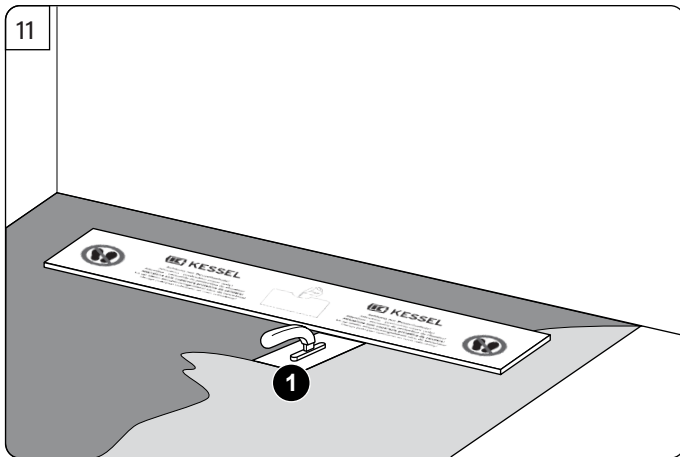

KESSEL Duschrinne *Linearis Compact* mit werkseitig angebrachter Dichtmanschette

Shower channel *Linearis Compact* with factory-mounted waterproofing membrane • Caniveau de douche *Linearis Compact* avec membrane d'étanchéité montée en usine • Canaletta *Linearis Compact* con anello di tenuta applicato in fabbrica • Douchegoot *Linearis Compact* met voorgemonteerde dichtingsmanchet • Odpływ prysznicowy *Linearis Compact* z fabrycznie zamontowaną matą hydroizolacyjną