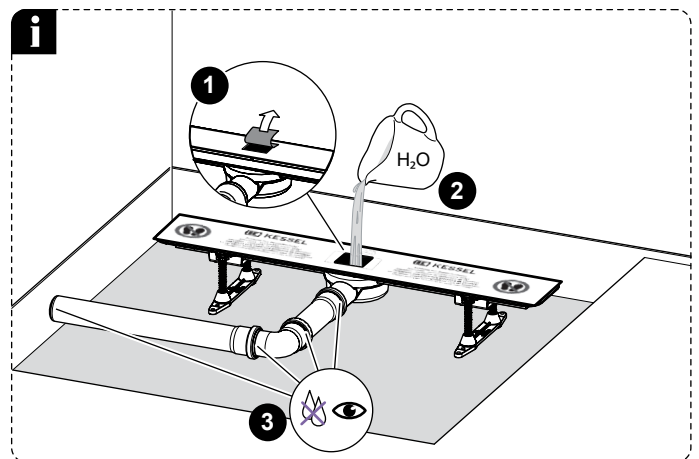

KESSEL Duschrinne *Linearis Compact* mit werkseitig angebrachter Dichtmanschette

Shower channel *Linearis Compact* with factory-mounted waterproofing membrane • Caniveau de douche *Linearis Compact* avec membrane d'étanchéité montée en usine • Canaletta *Linearis Compact* con anello di tenuta applicato in fabbrica • Douchegoot *Linearis Compact* met voorgemonteerde dichtingsmanchet • Odpływ prysznicowy *Linearis Compact* z fabrycznie zamontowaną matą hydroizolacyjną