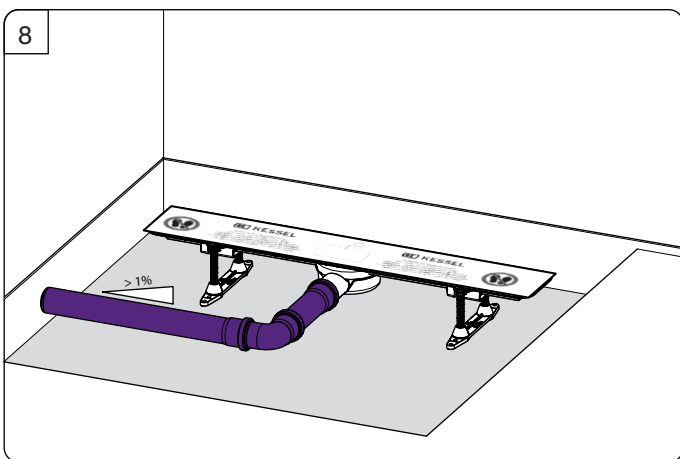

KESSEL Duschrinne *Linearis Compact* mit werkseitig angebrachter Dichtmanschette

Shower channel *Linearis Compact* with factory-mounted waterproofing membrane • Caniveau de douche *Linearis Compact* avec membrane d'étanchéité montée en usine • Canaletta *Linearis Compact* con anello di tenuta applicato in fabbrica • Douchegoot *Linearis Compact* met voorgemonteerde dichtingsmanchet • Odpływ prysznicowy *Linearis Compact* z fabrycznie zamontowaną matą hydroizolacyjną