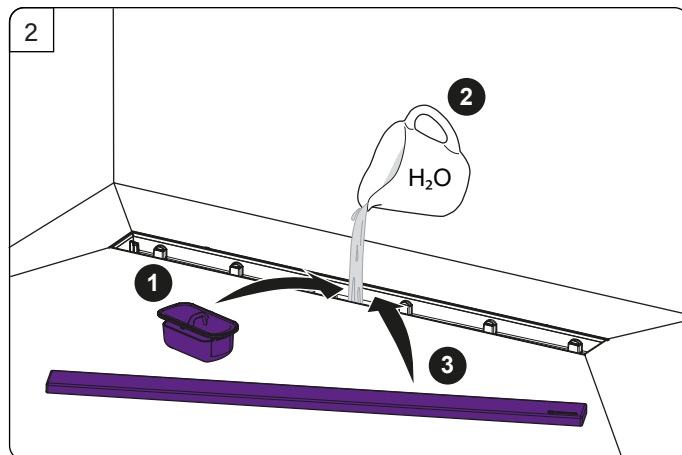

KESSEL Duschrinne *Linearis Compact* mit werkseitig angebrachter Dichtmanschette

Shower channel *Linearis Compact* with factory-mounted waterproofing membrane • Caniveau de douche *Linearis Compact* avec membrane d'étanchéité montée en usine • Canaletta *Linearis Compact* con anello di tenuta applicato in fabbrica • Douchegoot *Linearis Compact* met voorgemonteerde dichtingsmanchet • Odpływ prysznicowy *Linearis Compact* z fabrycznie zamontowaną matą hydroizolacyjną