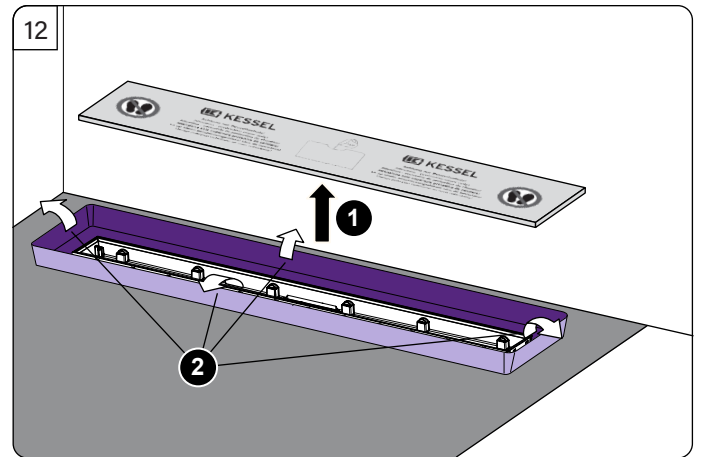

KESSEL Duschrinne *Linearis Compact* mit werkseitig angebrachter Dichtmanschette

Shower channel *Linearis Compact* with factory-mounted waterproofing membrane • Caniveau de douche *Linearis Compact* avec membrane d'étanchéité montée en usine • Canaletta *Linearis Compact* con anello di tenuta applicato in fabbrica • Douchegoot *Linearis Compact* met voorgemonteerde dichtingsmanchet • Odpływ prysznicowy *Linearis Compact* z fabrycznie zamontowaną matą hydroizolacyjną

	KESSEL	DIN 4109		VDI 4100		
		MIN	MAX	SSt I	SST II	SST III
		30dB (A)	25dB (A)	30dB (A)	25dB (A)	22dB (A)
Linearis Compact	DIN 4109 14dB (A)	✓	✓	✓	✓	✓
	VDI 4100 10dB (A)					

Icon	Bedeutung / Meaning / Signification / Significato / Betekenis / Znaczenie	Icon	Bedeutung / Meaning / Signification / Significato / Betekenis / Znaczenie
	Lieferumfang / Scope of delivery / Détail de livraison / Dotazione / Leveringsomvang / Zakres dostawy		Wartung / Maintenance / Maintenance / Manutenzione / Onderhoud / Konserwacja
	Einbau / Installation / Montage / Montaggio / Montage / Montaż		Schallschutz / Sound protection / Insonorisation / Insonorizzazione / Geluidsisolatie / Izolacja akustyczna
	Zubehör / Accessories / Accessoires / Accessori / Onderdelen / Osprzęt		