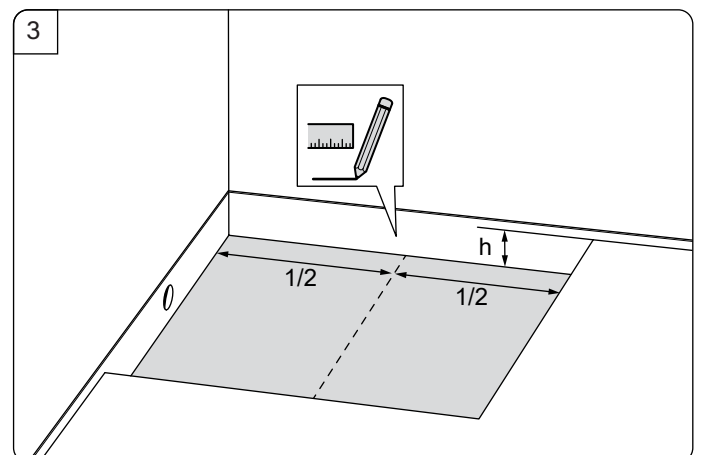

KESSEL Duschrinne *Linearis Compact* mit werkseitig angebrachter Dichtmanschette

Shower channel *Linearis Compact* with factory-mounted waterproofing membrane • Caniveau de douche *Linearis Compact* avec membrane d'étanchéité montée en usine • Canaletta *Linearis Compact* con anello di tenuta applicato in fabbrica • Douchegoot *Linearis Compact* met voorgemonteerde dichtingsmanchet • Odpływ prysznicowy *Linearis Compact* z fabrycznie zamontowaną matą hydroizolacyjną