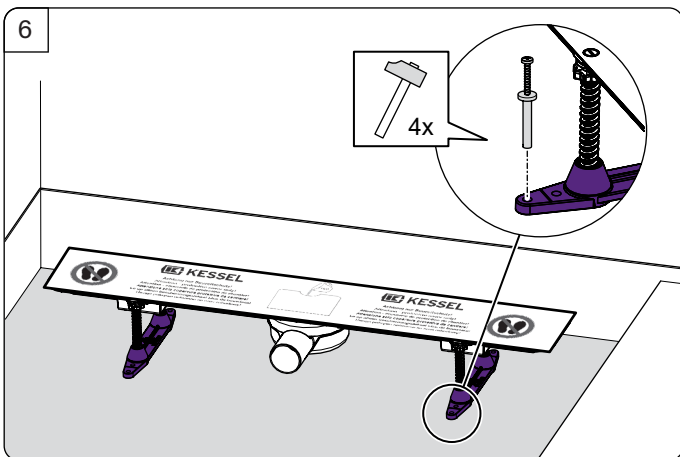

KESSEL Duschrinne *Linearis Compact* mit werkseitig angebrachter Dichtmanschette

Shower channel *Linearis Compact* with factory-mounted waterproofing membrane • Caniveau de douche *Linearis Compact* avec membrane d'étanchéité montée en usine • Canaletta *Linearis Compact* con anello di tenuta applicato in fabbrica • Douchegoot *Linearis Compact* met voorgemonteerde dichtingsmanchet • Odpływ prysznicowy *Linearis Compact* z fabrycznie zamontowaną matą hydroizolacyjną