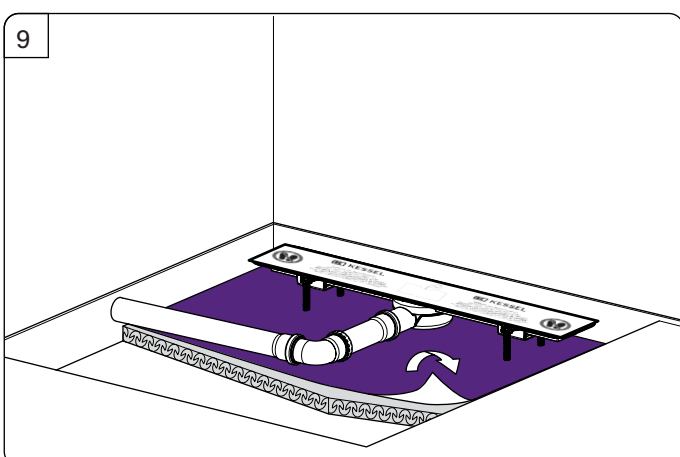

KESSEL Duschrinne *Linearis Compact* mit werkseitig angebrachter Dichtmanschette

Shower channel *Linearis Compact* with factory-mounted waterproofing membrane • Caniveau de douche *Linearis Compact* avec membrane d'étanchéité montée en usine • Canaletta *Linearis Compact* con anello di tenuta applicato in fabbrica • Douchegoot *Linearis Compact* met voorgemonteerde dichtingsmanchet • Odpływ prysznicowy *Linearis Compact* z fabrycznie zamontowaną matą hydroizolacyjną