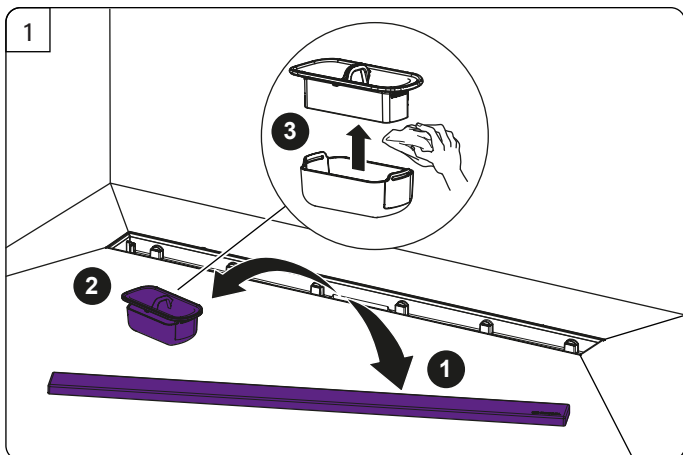

KESSEL Duschrinne *Linearis Compact* mit werkseitig angebrachter Dichtmanschette

Shower channel *Linearis Compact* with factory-mounted waterproofing membrane • Caniveau de douche *Linearis Compact* avec membrane d'étanchéité montée en usine • Canaletta *Linearis Compact* con anello di tenuta applicato in fabbrica • Douchegoot *Linearis Compact* met voorgemonteerde dichtingsmanchet • Odpływ prysznicowy *Linearis Compact* z fabrycznie zamontowaną matą hydroizolacyjną