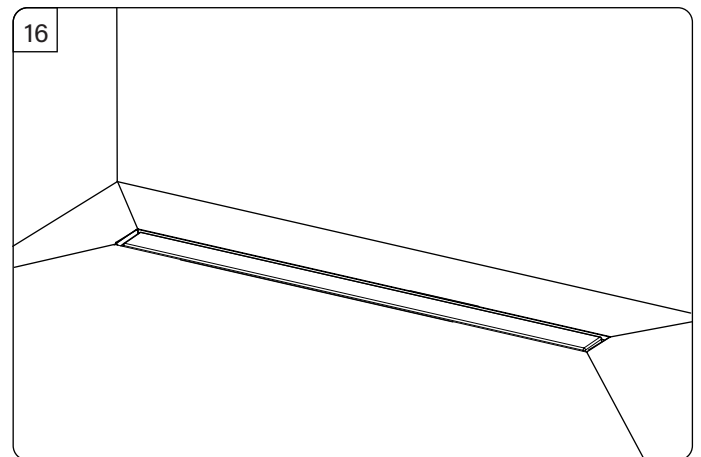

KESSEL Duschrinne *Linearis Compact* mit werkseitig angebrachter Dichtmanschette

Shower channel *Linearis Compact* with factory-mounted waterproofing membrane • Caniveau de douche *Linearis Compact* avec membrane d'étanchéité montée en usine • Canaletta *Linearis Compact* con anello di tenuta applicato in fabbrica • Douchegoot *Linearis Compact* met voorgemonteerde dichtingsmanchet • Odpływ prysznicowy *Linearis Compact* z fabrycznie zamontowaną matą hydroizolacyjną