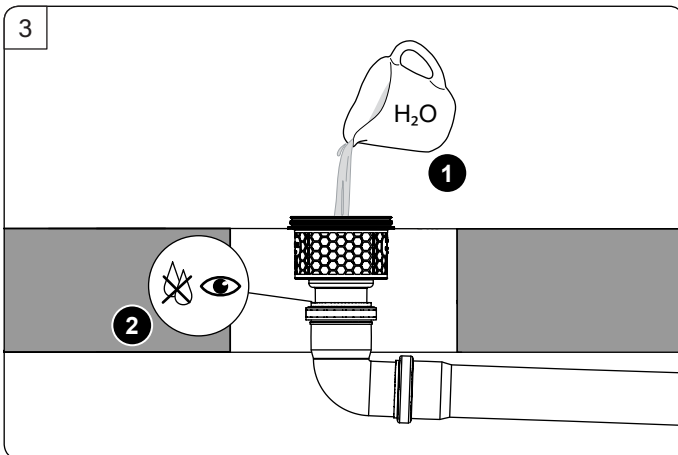

Ecoguss mit Anschlussrand

Ecoguss with connection rim · Ecoguss avec avec embout de raccordement ·
Ecoguss con bordo di connessione · Ecoguss met aansluitrand ·
Ecoguss z krawędzią przyłączeniową

DN50 / a=58mm
DN70 / a=78mm
DN80 / a=83mm
DN100 / a=110mm

KESSEL AG

Bahnhofstraße 31 · 85101 Lenting
www.kessel.com

Technischer Kundendienst

Ihren Ansprechpartner vor Ort finden Sie
auf der KESSEL-Homepage: www.kessel.de/kundendienst

B

5

Icon	Bedeutung / Meaning / Signification / Significato / Betekenis/ Znaczenie	Icon	Bedeutung / Meaning / Signification / Significato / Betekenis/ Znaczenie
	Lieferumfang / Scope of delivery / Détail de livraison / Dotazione / Leveringsomvang / Zakres dostawy		
	Einbau / Installation / Montage / Montaggio / Montage / Montaż		