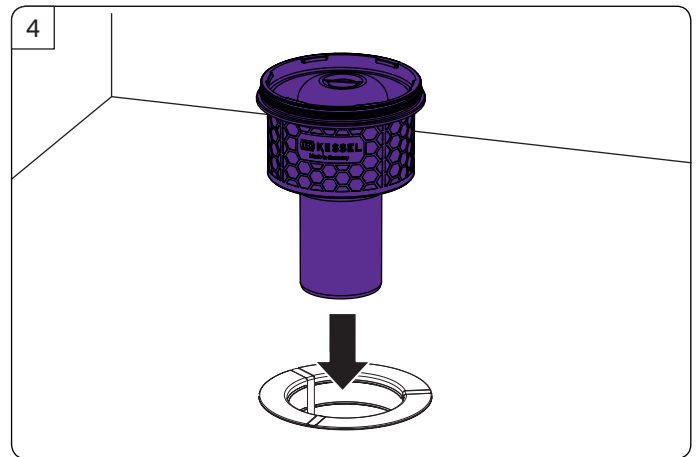

Ecoguss mit Anschlussrand

Ecoguss with connection rim · Ecoguss avec avec embout de raccordement ·
Ecoguss con bordo di connessione · Ecoguss met aansluitrand ·
Ecoguss z krawędzią przyłączeniową

DN50 / a=58mm
DN70 / a=78mm
DN80 / a=83mm
DN100 / a=110mm

KESSEL AG

Bahnhofstraße 31 · 85101 Lenting
www.kessel.com

Technischer Kundendienst

Ihren Ansprechpartner vor Ort finden Sie
auf der KESSEL-Homepage: www.kessel.de/kundendienst

B

5

Icon	Bedeutung / Meaning / Signification / Significato / Betekenis/ Znaczenie	Icon	Bedeutung / Meaning / Signification / Significato / Betekenis/ Znaczenie
	Lieferumfang / Scope of delivery / Détail de livraison / Dotazione / Leveringsomvang / Zakres dostawy		
	Einbau / Installation / Montage / Montaggio / Montage / Montaż		