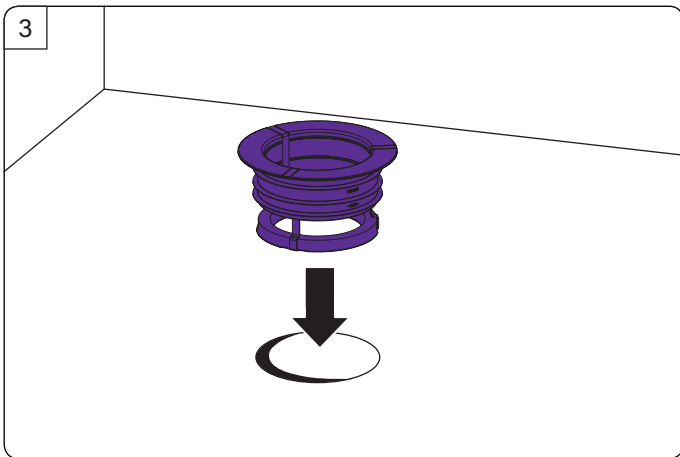

Ecoguss mit Anschlussrand

Ecoguss with connection rim · Ecoguss avec avec embout de raccordement ·
Ecoguss con bordo di connessione · Ecoguss met aansluitrand ·
Ecoguss z krawędzią przyłączeniową

DN50 / a=58mm
DN70 / a=78mm
DN80 / a=83mm
DN100 / a=110mm

KESSEL AG

Bahnhofstraße 31 · 85101 Lenting
www.kessel.com

Technischer Kundendienst

Ihren Ansprechpartner vor Ort finden Sie
auf der KESSEL-Homepage: www.kessel.de/kundendienst

B

5

Icon	Bedeutung / Meaning / Signification / Significato / Betekenis/ Znaczenie	Icon	Bedeutung / Meaning / Signification / Significato / Betekenis/ Znaczenie
	Lieferumfang / Scope of delivery / Détail de livraison / Dotazione / Leveringsomvang / Zakres dostawy		
	Einbau / Installation / Montage / Montaggio / Montage / Montaż		