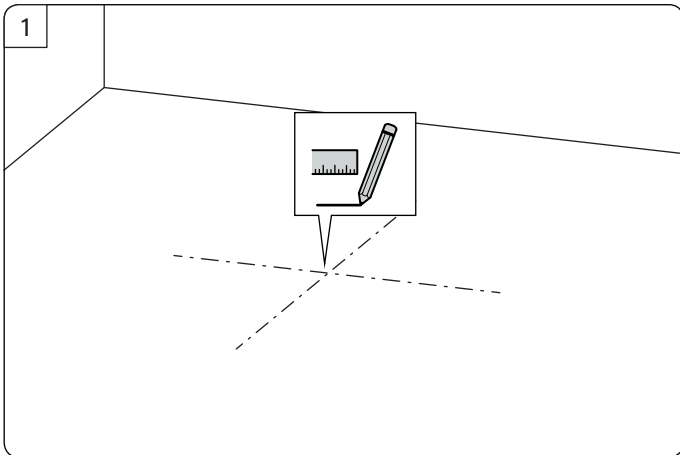

Ecoguss mit Anschlussrand

Ecoguss with connection rim · Ecoguss avec avec embout de raccordement ·
Ecoguss con bordo di connessione · Ecoguss met aansluitrand ·
Ecoguss z krawędzią przyłączeniową

DN50 / a=58mm
DN70 / a=78mm
DN80 / a=83mm
DN100 / a=110mm

KESSEL AG

Bahnhofstraße 31 · 85101 Lenting
www.kessel.com

Technischer Kundendienst

Ihren Ansprechpartner vor Ort finden Sie
auf der KESSEL-Homepage: www.kessel.de/kundendienst

B

5

Icon	Bedeutung / Meaning / Signification / Significato / Betekenis/ Znaczenie	Icon	Bedeutung / Meaning / Signification / Significato / Betekenis/ Znaczenie
	Lieferumfang / Scope of delivery / Détail de livraison / Dotazione / Leveringsomvang / Zakres dostawy		
	Einbau / Installation / Montage / Montaggio / Montage / Montaż		