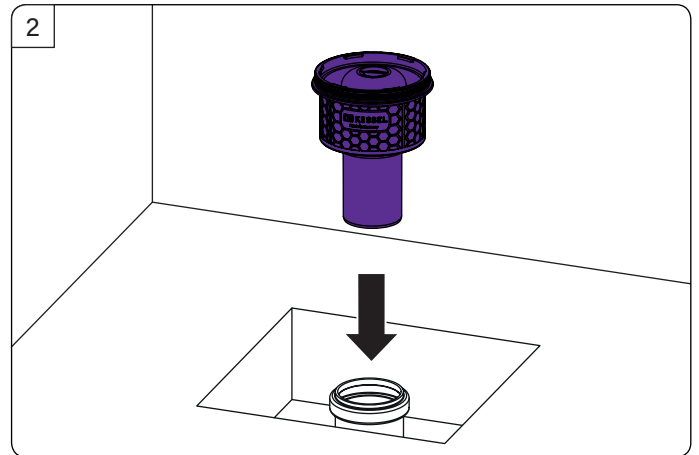

Ecoguss mit Anschlussrand

Ecoguss with connection rim · Ecoguss avec avec embout de raccordement ·
Ecoguss con bordo di connessione · Ecoguss met aansluitrand ·
Ecoguss z krawędzią przyłączeniową

DN50 / a=58mm
DN70 / a=78mm
DN80 / a=83mm
DN100 / a=110mm

KESSEL AG

Bahnhofstraße 31 · 85101 Lenting
www.kessel.com

Technischer Kundendienst

Ihren Ansprechpartner vor Ort finden Sie
auf der KESSEL-Homepage: www.kessel.de/kundendienst

B

5

Icon	Bedeutung / Meaning / Signification / Significato / Betekenis/ Znaczenie	Icon	Bedeutung / Meaning / Signification / Significato / Betekenis/ Znaczenie
	Lieferumfang / Scope of delivery / Détail de livraison / Dotazione / Leveringsomvang / Zakres dostawy		
	Einbau / Installation / Montage / Montaggio / Montage / Montaż		