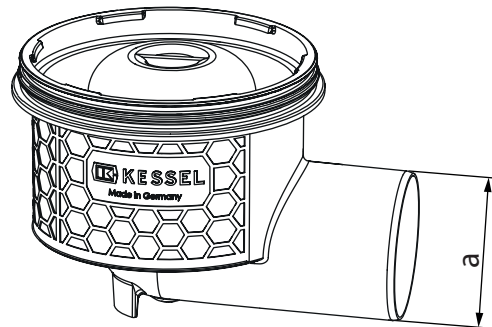

Ecoguss mit Anschlussrand

Ecoguss with connection rim · Ecoguss avec avec embout de raccordement ·
Ecoguss con bordo di connessione · Ecoguss met aansluitrand ·
Ecoguss z krawędzią przyłączeniową

DN50 / a=58mm
DN70 / a=78mm
DN80 / a=83mm
DN100 / a=110mm