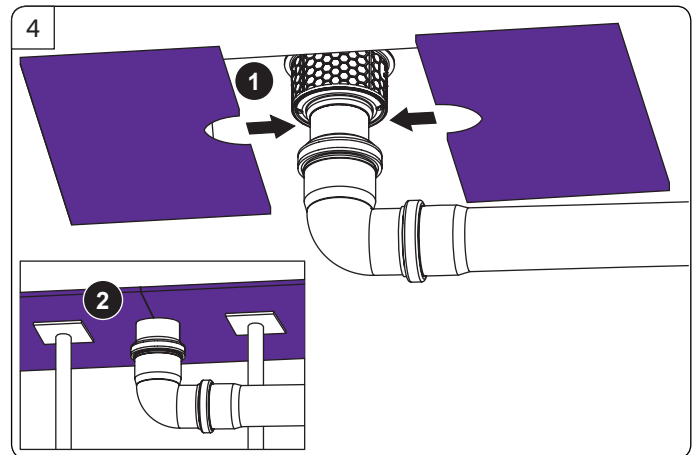

Ecoguss mit Anschlussrand

Ecoguss with connection rim · Ecoguss avec avec embout de raccordement ·
Ecoguss con bordo di connessione · Ecoguss met aansluitrand ·
Ecoguss z krawędzią przyłączeniową

DN50 / a=58mm
DN70 / a=78mm
DN80 / a=83mm
DN100 / a=110mm

KESSEL AG

Bahnhofstraße 31 · 85101 Lenting
www.kessel.com

Technischer Kundendienst

Ihren Ansprechpartner vor Ort finden Sie
auf der KESSEL-Homepage: www.kessel.de/kundendienst

B

5

Icon	Bedeutung / Meaning / Signification / Significato / Betekenis/ Znaczenie	Icon	Bedeutung / Meaning / Signification / Significato / Betekenis/ Znaczenie
	Lieferumfang / Scope of delivery / Détail de livraison / Dotazione / Leveringsomvang / Zakres dostawy		
	Einbau / Installation / Montage / Montaggio / Montage / Montaż		