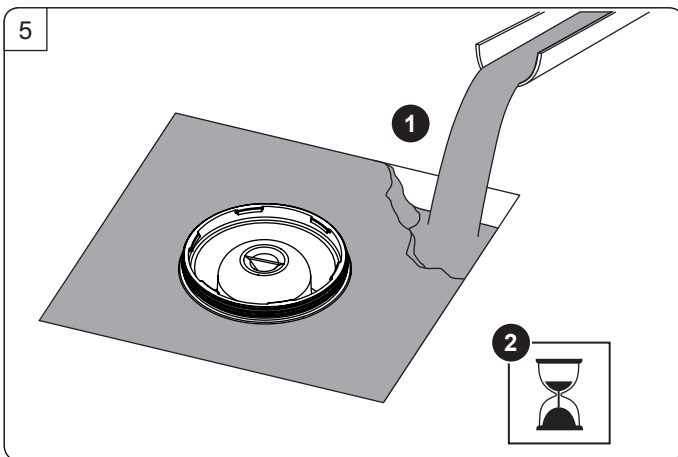

Ecoguss mit Anschlussrand

Ecoguss with connection rim · Ecoguss avec avec embout de raccordement ·
Ecoguss con bordo di connessione · Ecoguss met aansluitrand ·
Ecoguss z krawędzią przyłączeniową

DN50 / a=58mm
DN70 / a=78mm
DN80 / a=83mm
DN100 / a=110mm

KESSEL AG

Bahnhofstraße 31 · 85101 Lenting
www.kessel.com

Technischer Kundendienst

Ihren Ansprechpartner vor Ort finden Sie
auf der KESSEL-Homepage: www.kessel.de/kundendienst

B

5

Icon	Bedeutung / Meaning / Signification / Significato / Betekenis/ Znaczenie	Icon	Bedeutung / Meaning / Signification / Significato / Betekenis/ Znaczenie
	Lieferumfang / Scope of delivery / Détail de livraison / Dotazione / Leveringsomvang / Zakres dostawy		
	Einbau / Installation / Montage / Montaggio / Montage / Montaż		