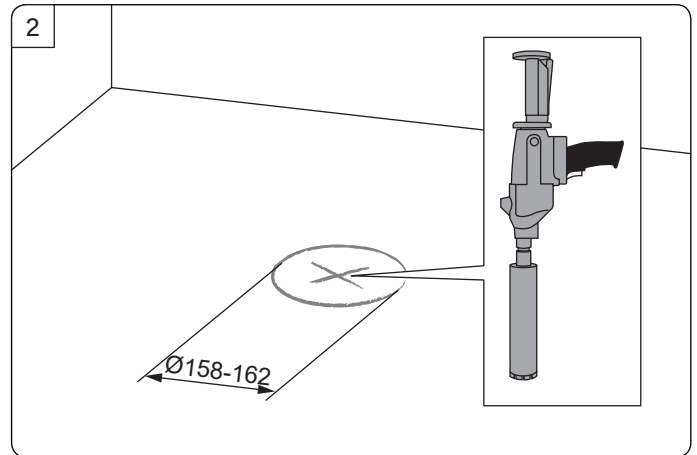

Ecoguss mit Anschlussrand

Ecoguss with connection rim · Ecoguss avec avec embout de raccordement ·
Ecoguss con bordo di connessione · Ecoguss met aansluitrand ·
Ecoguss z krawędzią przyłączeniową

DN50 / a=58mm
DN70 / a=78mm
DN80 / a=83mm
DN100 / a=110mm

KESSEL AG

Bahnhofstraße 31 · 85101 Lenting
www.kessel.com

Technischer Kundendienst

Ihren Ansprechpartner vor Ort finden Sie
auf der KESSEL-Homepage: www.kessel.de/kundendienst

B

5

Icon	Bedeutung / Meaning / Signification / Significato / Betekenis/ Znaczenie	Icon	Bedeutung / Meaning / Signification / Significato / Betekenis/ Znaczenie
	Lieferumfang / Scope of delivery / Détail de livraison / Dotazione / Leveringsomvang / Zakres dostawy		
	Einbau / Installation / Montage / Montaggio / Montage / Montaż		