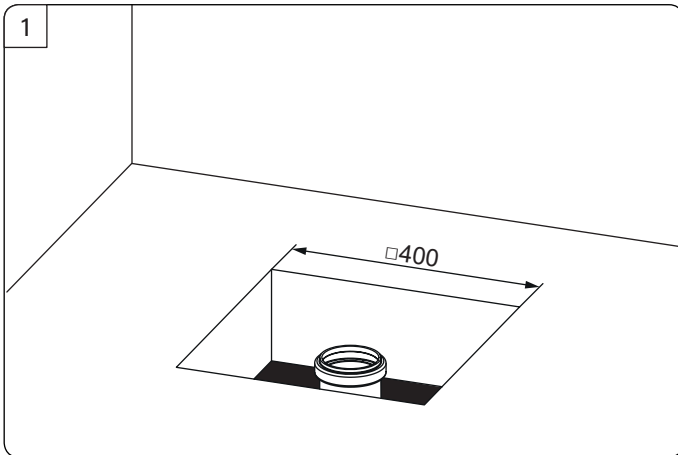

Ecoguss mit Anschlussrand

Ecoguss with connection rim · Ecoguss avec avec embout de raccordement ·
Ecoguss con bordo di connessione · Ecoguss met aansluitrand ·
Ecoguss z krawędzią przyłączeniową

DN50 / a=58mm
DN70 / a=78mm
DN80 / a=83mm
DN100 / a=110mm

KESSEL AG

Bahnhofstraße 31 · 85101 Lenting
www.kessel.com

Technischer Kundendienst

Ihren Ansprechpartner vor Ort finden Sie
auf der KESSEL-Homepage: www.kessel.de/kundendienst

B

5

Icon	Bedeutung / Meaning / Signification / Significato / Betekenis/ Znaczenie	Icon	Bedeutung / Meaning / Signification / Significato / Betekenis/ Znaczenie
	Lieferumfang / Scope of delivery / Détail de livraison / Dotazione / Leveringsomvang / Zakres dostawy		
	Einbau / Installation / Montage / Montaggio / Montage / Montaż		